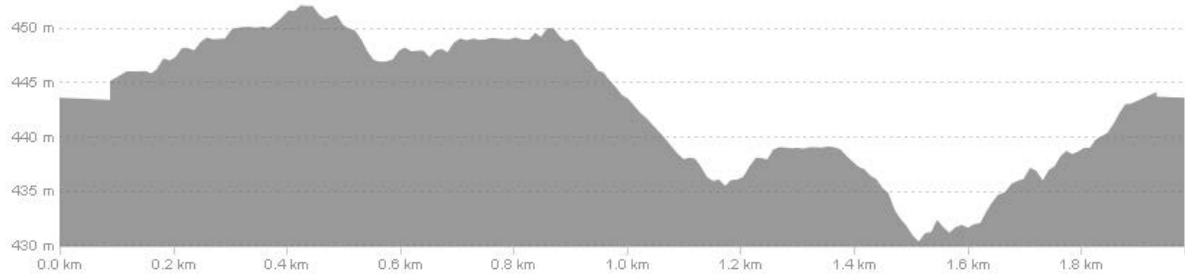

Elevation Map 2km Loop

Elevation Map 1km Loop